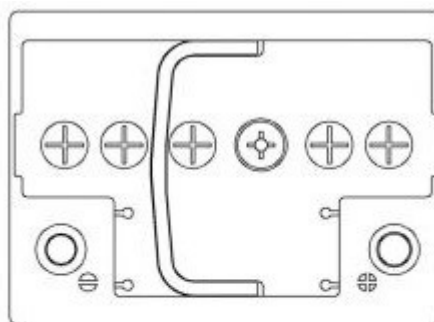

### Parametry

Napięcie	12V
Pojemność (C20)	78Ah
Prąd rozruchowy (EN -18oC)	720A
Układ Biegunów	0
Waga	17,5kg

### Wymiary

Długość (L)	278mm
Szerokość (W)	175mm
Wysokość (H)	190mm

### Obudowa

Typ wieczka	Kamina
Blok	L3
Dolne Mocowanie	B13
Wskaźnik Naładowania	Tak