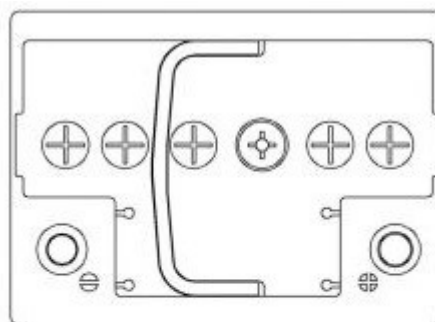

Karta Katalogowa

VOLT PROfessional VP800

Parametry

Napięcie	12V
Pojemność (C20)	80Ah
Prąd rozruchowy (EN -18oC)	720A
Układ Biegunów	0
Waga	10,5kg

Wymiary

Długość (L)	315mm
Szerokość (W)	175mm
Wysokość (H)	175mm

Obudowa

Typ wieczka	Kamina
Blok	LB4
Dolne Mocowanie	B13
Wskaźnik Naładowania	Tak

Informacje

Centralne odpowietrzenie	Tak
Wkładka antywybuchowa	Tak
Technologia	Ca/Ca
Prąd ładowania	8a
Gęstość Elektrolitu	1.28g/cm ³
Gwarancja	24 miesiące