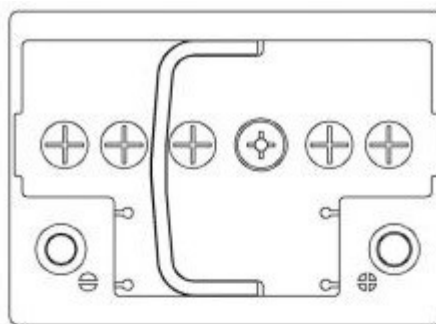

Karta Katalogowa

VOLT Silver Premium VSP1000

Parametry

Napięcie	12V
Pojemność (C20)	100Ah
Prąd rozruchowy (EN -18oC)	850a
Układ Biegunów	0
Waga	22,8kg

Wymiary

Długość (L)	353mm
Szerokość (W)	175mm
Wysokość (H)	190mm

Obudowa

Typ wieczka	Kamina
Blok	L5
Dolne Mocowanie	B13
Wskaźnik Naładowania	Tak

Informacje

Centralne odpowietrzenie	Tak
Wkładka antywybuchowa	Tak
Technologia	Ca/Ag
Prąd ładowania	10a
Gęstość Elektrolitu	1.28g/cm3
Gwarancja	30 miesięcy
Zredukowany efekt samowyładowania	
Mniejsze zużycie wody	