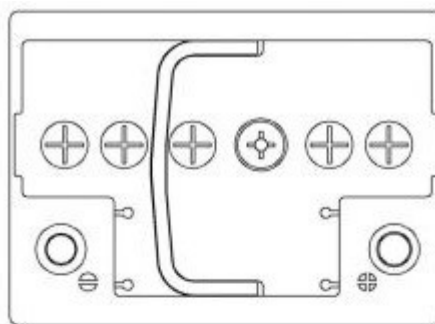

Karta Katalogowa

VOLT Silver Premium VSP500

Parametry

Napięcie	12V
Pojemność (C20)	50Ah
Prąd rozruchowy (EN -18oC)	500a
Układ Biegunów	0
Waga	13,3kg

Wymiary

Długość (L)	207mm
Szerokość (W)	175mm
Wysokość (H)	190mm

Obudowa

Typ wieczka	Kamina
Blok	L1
Dolne Mocowanie	B13
Wskaźnik Naładowania	Tak

Informacje

Centralne odpowietrzenie	Tak
Wkładka antywybuchowa	Tak
Technologia	Ca/Ag
Prąd ładowania	5a
Gęstość Elektrolitu	1.28g/cm ³
Gwarancja	30 miesięcy
Zredukowany efekt samowyładowania	
Mniejsze zużycie wody	