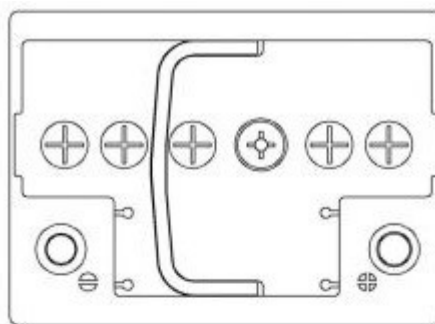

Karta Katalogowa

VOLT Silver Premium VSP850b

Parametry

Napięcie	12V
Pojemność (C20)	85Ah
Prąd rozruchowy (EN -18oC)	800a
Układ Biegunów	0
Waga	19,1kg

Wymiary

Długość (L)	315mm
Szerokość (W)	175mm
Wysokość (H)	175mm

Obudowa

Typ wieczka	Kamina
Blok	LB4
Dolne Mocowanie	B13
Wskaźnik Naładowania	Tak

Informacje

Centralne odpowietrzenie	Tak
Wkładka antywybuchowa	Tak
Technologia	Ca/Ag
Prąd ładowania	8,5a
Gęstość Elektrolitu	1.28g/cm3
Gwarancja	30 miesięcy
Zredukowany efekt samowyładowania	
Mniejsze zużycie wody	