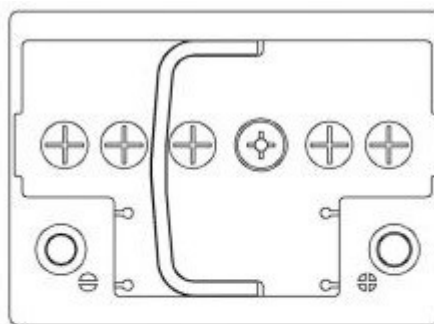

Karta Katalogowa

VOLT PROffesional VP1100

Parametry

Napięcie	12V
Pojemność (C20)	100Ah
Prąd rozruchowy (EN -18oC)	950a
Układ Biegunów	0
Waga	25,1kg

Wymiary

Długość (L)	393mm
Szerokość (W)	175mm
Wysokość (H)	190mm

Obudowa

Typ wieczka	Kamina
Blok	L6
Dolne Mocowanie	B13
Wskaźnik Naładowania	Tak

Informacje

Centralne odpowietrzenie	Tak
Wkładka antywybuchowa	Tak
Technologia	Ca/Ca
Prąd ładowania	11a
Gęstość Elektrolitu	1.28g/cm ³
Gwarancja	24 miesiące