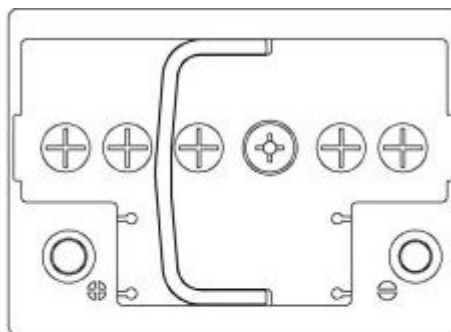

Karta Katalogowa

VOLT PROfessional VP781

Parametry

Napięcie	12V
Pojemność (C20)	78Ah
Prąd rozruchowy (EN -18oC)	720A
Układ Biegunów	1
Waga	17,5kg

Wymiary

Długość (L)	278mm
Szerokość (W)	175mm
Wysokość (H)	190mm

Obudowa

Typ wieczka	Kamina
Blok	L3
Dolne Mocowanie	B13
Wskaźnik Naładowania	Tak

Informacje

Centralne odpowietrzenie	Tak
Wkładka antywybuchowa	Tak
Technologia	Ca/Ca
Prąd ładowania	7,8a
Gęstość Elektrolitu	1.28g/cm ³
Gwarancja	24 miesiące