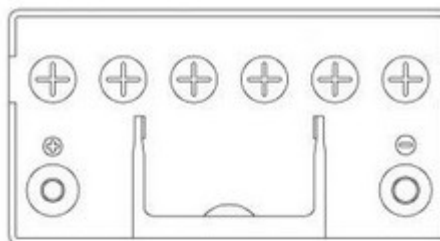

Karta Katalogowa

VOLT PROffesional VPJ601

Parametry

Napięcie	12V
Pojemność (C20)	60Ah
Prąd rozruchowy (EN -18oC)	540a
Układ Biegunów	1
Waga	14,3kg

Wymiary

Długość (L)	230mm
Szerokość (W)	170mm
Wysokość (H)	225mm

Obudowa

Typ wieczka	Kamina
Blok	D23
Dolne Mocowanie	B00
Wskaźnik Naładowania	-

Informacje

Centralne odpowietrzenie	Tak
Wkładka antywybuchowa	Tak
Technologia	Ca/Ca
Prąd ładowania	6a
Gęstość Elektrolitu	1.28g/cm ³
Gwarancja	24 miesiące